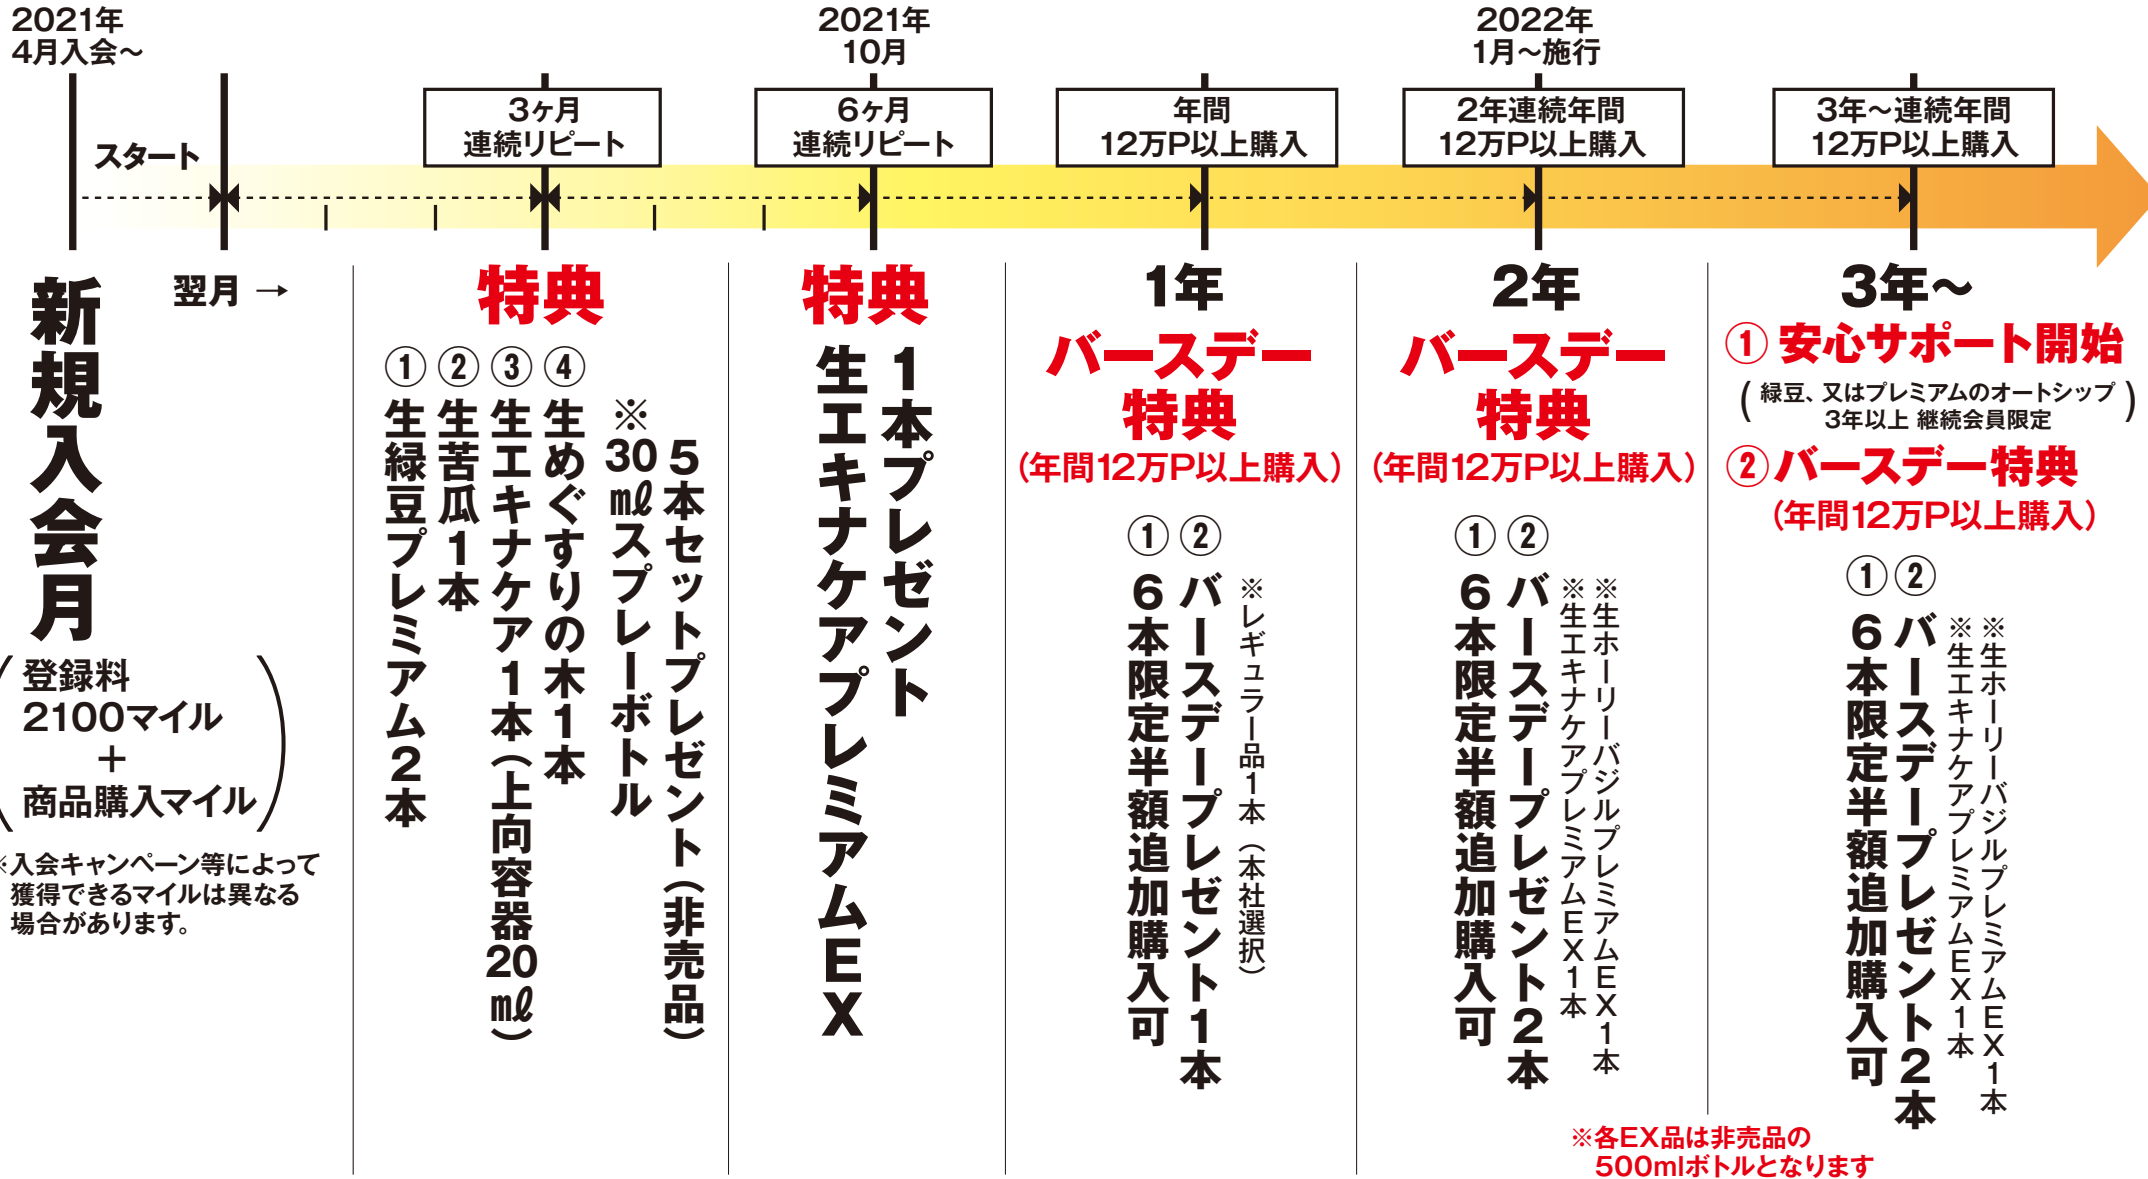

会員リピート継続特典表

※毎月のリピート購入は全て1万P以上の商品購入(A群・B群商品合算含む)の方をリピート購入として集計します。(マグ・ソフィア、磁水泉売上除く)

※バースデー特典は、誕生日の前月迄に年間12万P以上(A群・B群)の購入者を特典対象者として(マグ・ソフィア、磁水泉売上除く)、バイオアロマ類を追加注文で通常価格の半額6本限定で購入できる特典と誕生日にバースデープレゼントが贈られる特典となります。なお、プレゼント対象の12万P以上の連続年間購入が途切れた場合、次回バースデー特典の対象年のプレゼント本数は1本からの再スタートとなります。

※各特典商品の発送は、リピート及び年間購入が確認できた翌月15日～末日までに順次発送いたします。