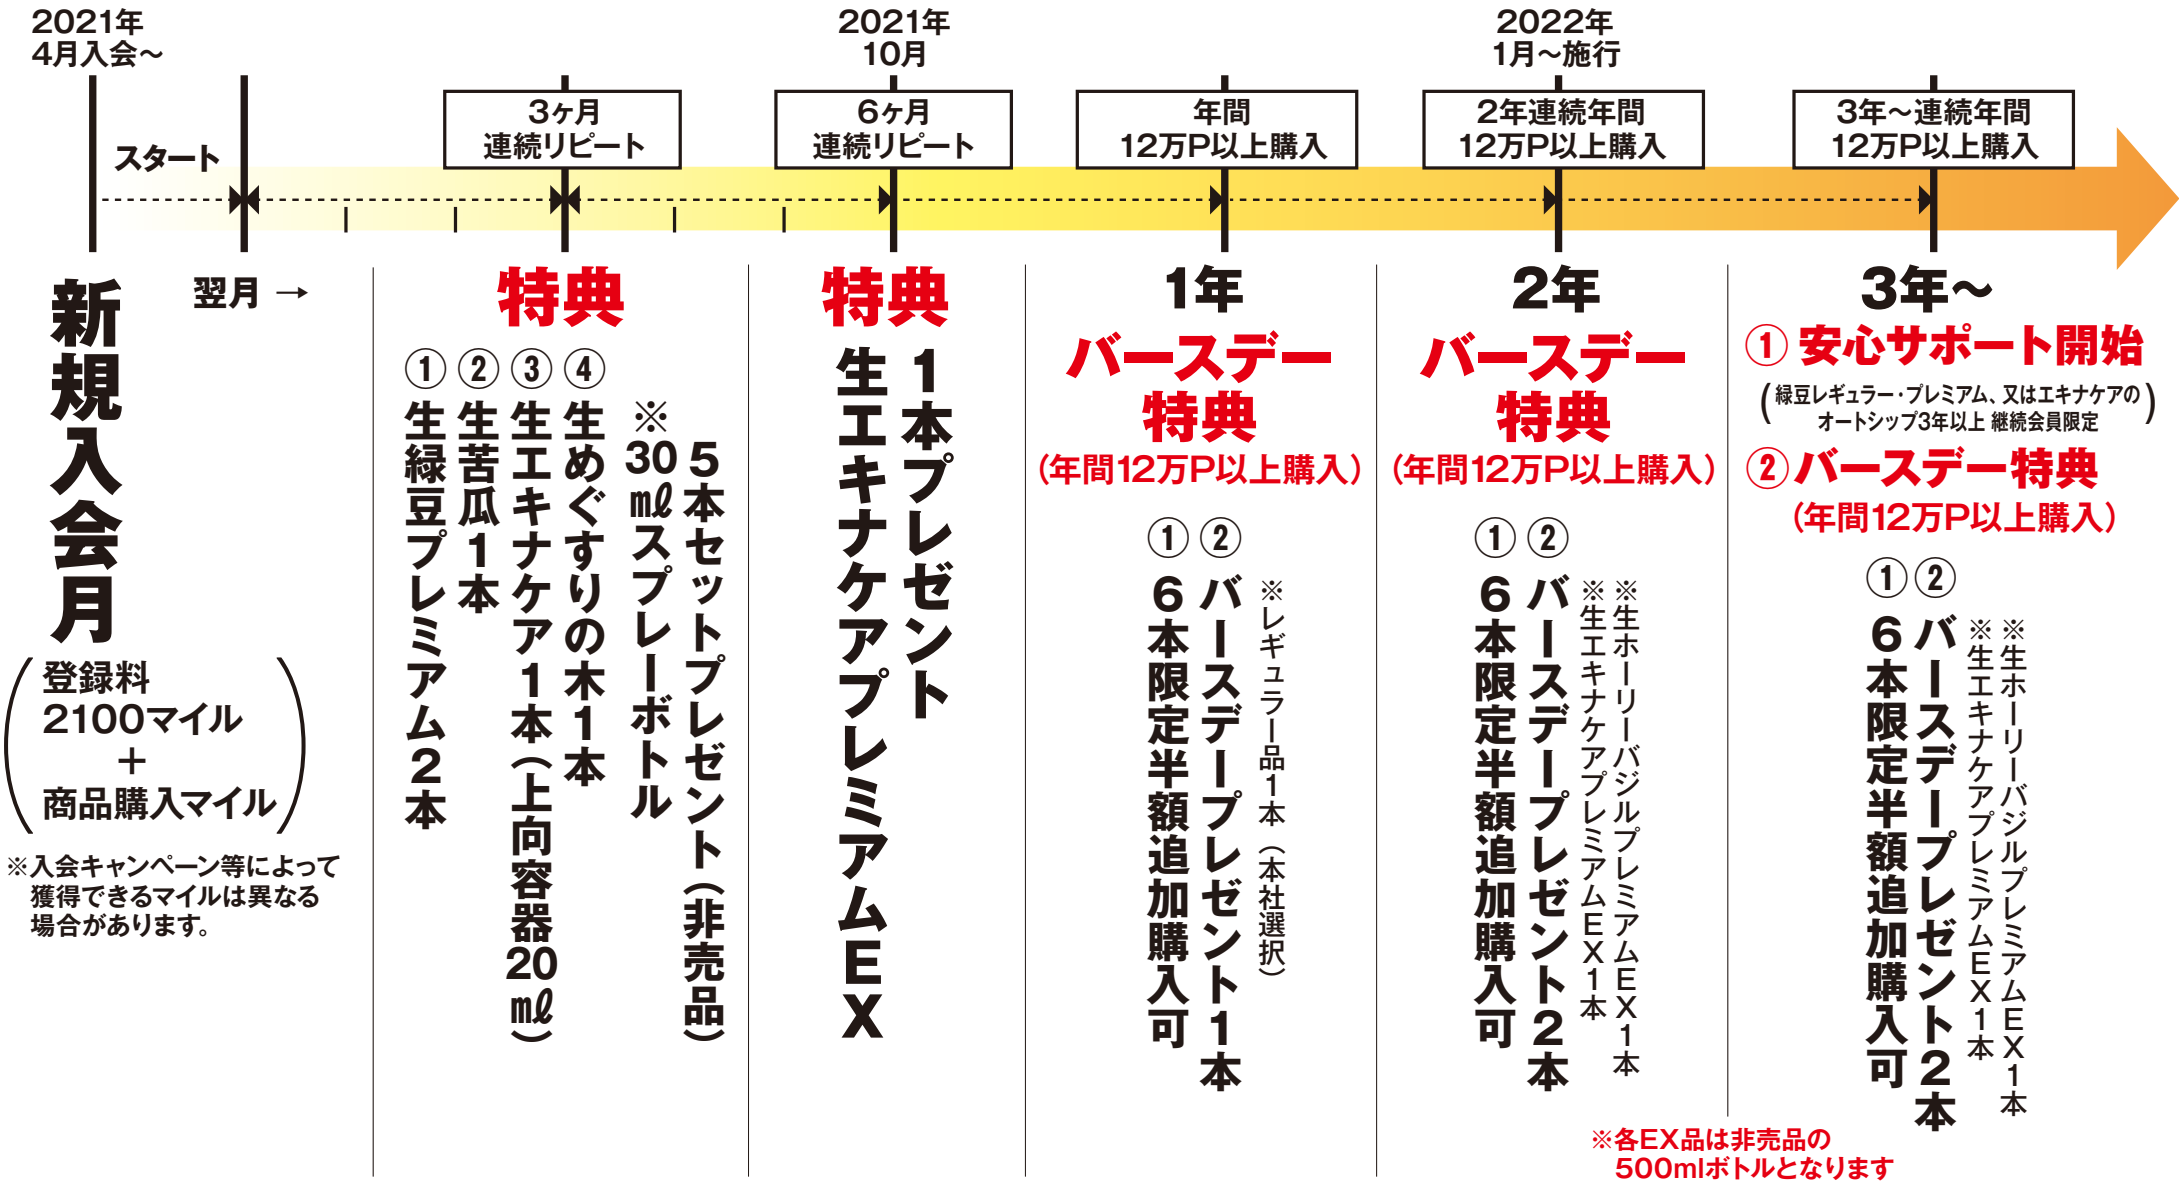

会員リピート継続特典表

※毎月のリピート購入は全て1万P以上の商品購入(A群・B群商品合算含む)の方をリピート購入として集計します。(マグ・ソフィア、磁水泉売上除く)

※バースデー特典は、誕生日の前月迄に年間12万P以上(A群・B群)の購入者を特典対象者として(マグ・ソフィア、磁水泉売上除く)、バイオアロマ類を追加注文で通常価格の半額6本限定で購入できる特典と誕生日にバースデープレゼントが贈られる特典となります。なお、プレゼント対象の12万P以上の連続年間購入が途切れた場合、次回バースデー特典の対象年のプレゼント本数は1本からの再スタートとなります。

※各特典商品の発送は、リピート及び年間購入が確認できた翌月15日～末日までに順次発送いたします。