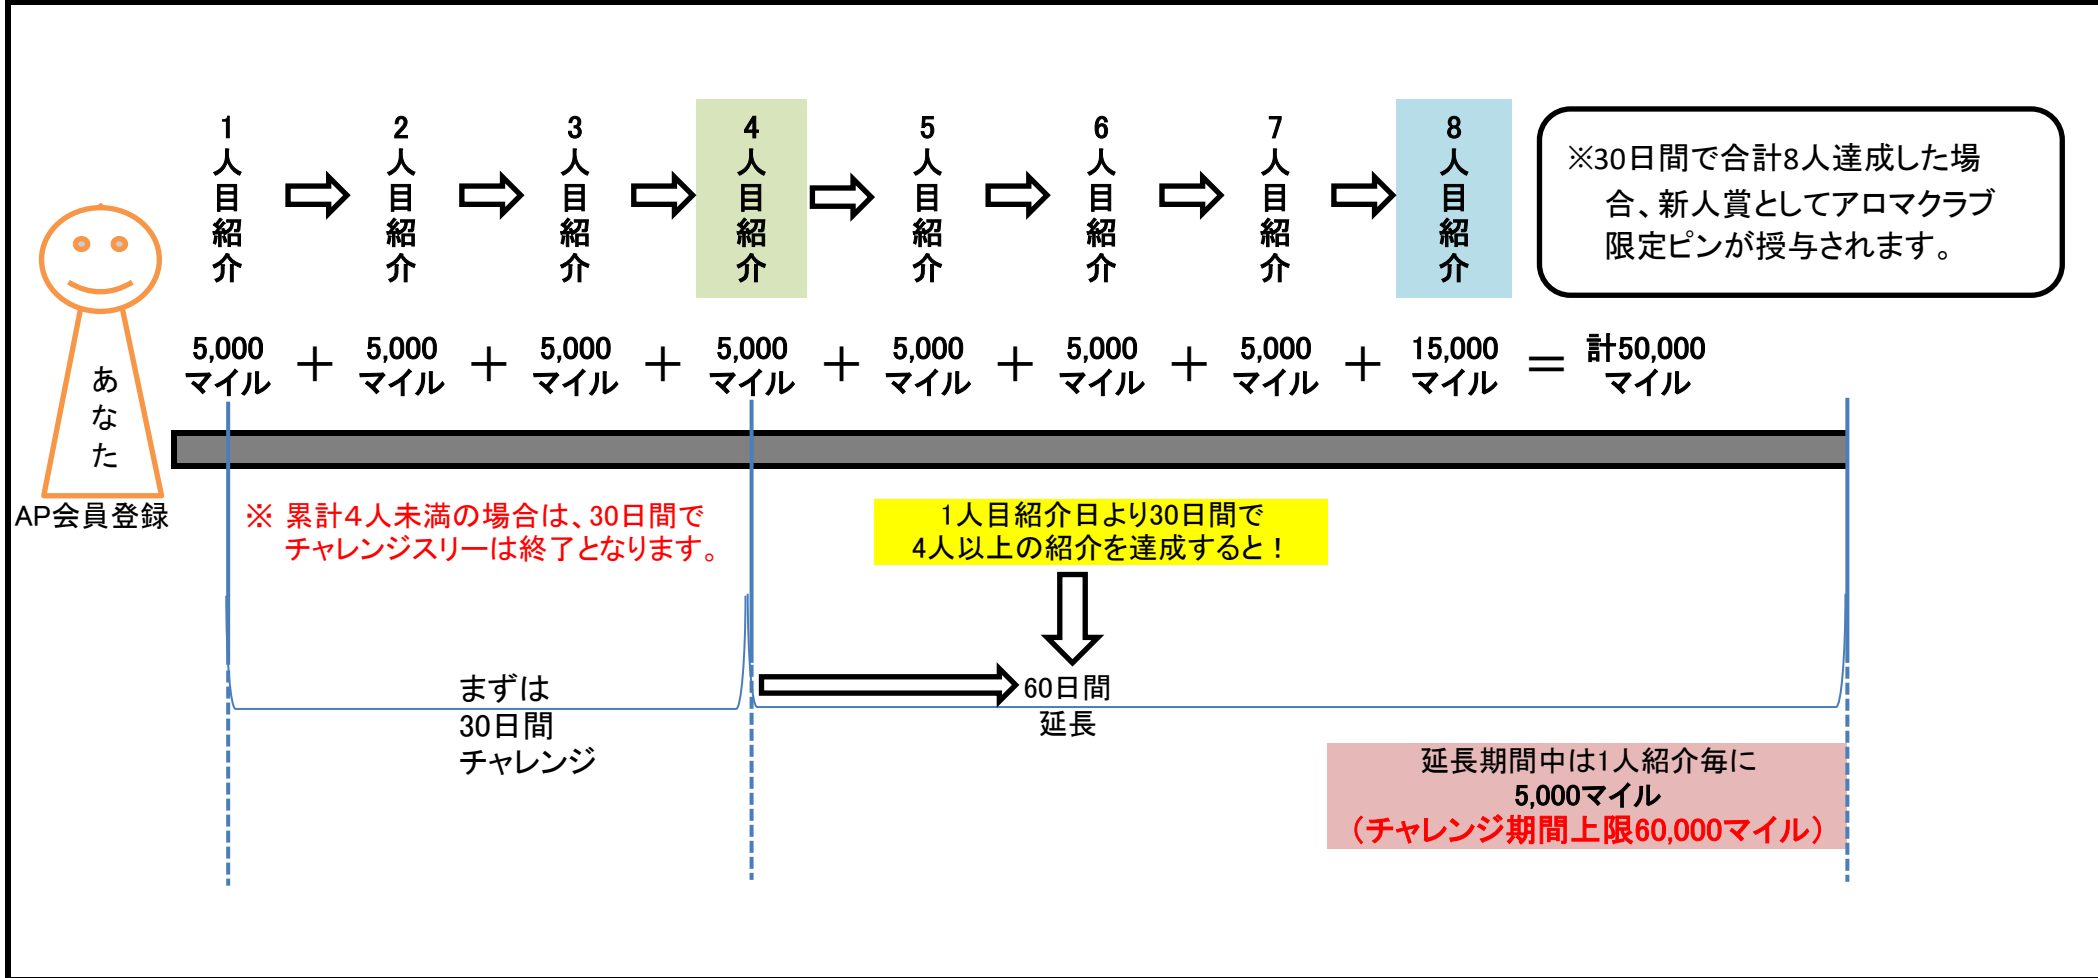

スタートダッシュ！チャレンジスリー ただトモの輪

チャレンジ期間の活動特典例 ※チャレンジ期間内に、新規入会登録者を1人とカウントします。(RC会員含む)

- ※RC会員様がAP会員資格に変更した場合は、同条件にてチャレンジスリーにいつでも挑戦できます。
- ※特典の獲得マイルは、達成月の翌25日にマイルをプレゼントいたします。
商品と交換される場合は、必ず交換月に商品のご購入が必要となります。
- ※特典マイルは、月末締めで紹介人数で算出し、マイルをプレゼントいたします。